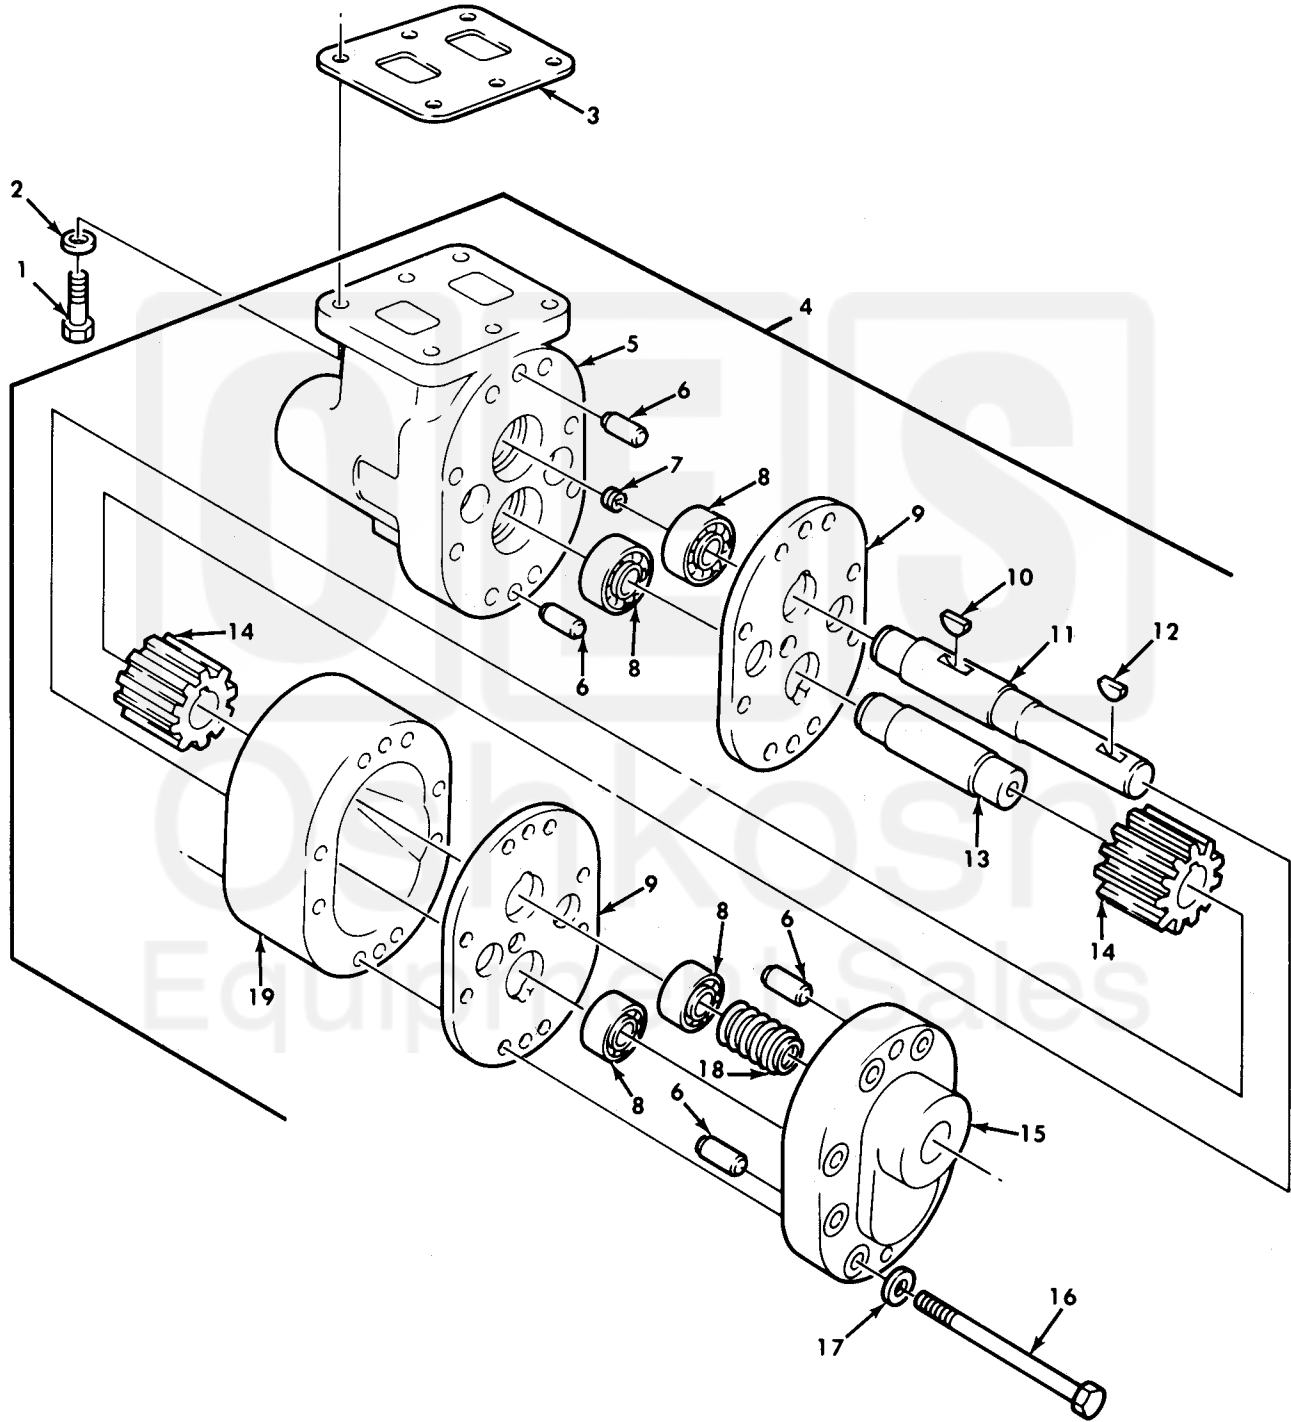

UNIT, DIRECT SUPPORT, AND GENERAL SUPPORT MAINTENANCE
REPAIR PARTS AND SPECIAL TOOLS LIST
TRUCK, 5-TON, 6X6, M809 SERIES TRUCKS (DIESEL)

Figure 379. Dump Hoist Pump Assembly and Mounting Hardware.

(1) ITEM NO	(2) SMR CODE	(3) NSN	(4) CAGEC	(5) PART NUMBER	(6) DESCRIPTION AND USABLE ON CODE (UOC)	(7) QTY
GROUP 2001 HOIST, CRANE, OR WINCH ASSEMBLY						
FIG. 379 DUMP HOIST PUMP ASSEMBLY AND MOUNTING HARDWARE						
1	PAFZZ	5305-00-915-8087	11083	1J5999	SCREW, CAP, HEXAGON H..... UOC: 627, 633	6
2	PAFZZ	5310-00-584-5272	96906	MS35338-48	WASHER, LOCK..... UOC: 627, 633	6
3	PAFZZ	5330-00-242-5587	19207	7409082	GASKET DUMP HOIST PUMP COVER..... UOC: 627, 633	1
4	PAFFF	4320-00-040-2318	19207	8330480	PUMPING, UNIT HYDRAL..... UOC: 627, 633	1
5	PAFZZ	5340-00-301-7739	19207	8330482	.COVER, ACCESS..... UOC: 627, 633	1
6	PAFZZ	5315-00-058-9949	19207	589949	.PIN, STRAIGHT, HEADLE..... UOC: 627, 633	4
7	PAFZZ	4730-00-018-9566	81348	WW-P-471ACABCA	.PLUG, PIPE..... UOC: 627, 633	1
8	PAFZZ	3110-00-554-3925	18876	10599814-1	.BEARING, BALL, ANNULA..... UOC: 627, 633	4
9	PAFZZ	2530-00-586-1761	19207	8328153	.PLATE, WEAR..... UOC: 627, 633	2
10	PAFZZ	5315-00-012-4553	96906	MS35756-17	.KEY, WOODRUFF..... UOC: 627, 633	1
11	PAFZZ	3040-00-318-0978	19207	8330484	.SHAFT, SHOULDERED..... UOC: 627, 633	1
12	PAFZZ	5315-00-616-5520	96906	MS35756-14	.KEY, WOODRUFF..... UOC: 627, 633	1
13	PAFZZ	3040-00-318-0979	19207	8330485	.SHAFT, SHOULDERED..... UOC: 627, 633	1
14	PAFZZ	3020-00-287-8212	19207	8330483	.GEAR, SPUR..... UOC: 627, 633	2
15	PAFZZ	5340-00-532-9054	19207	8328151	.COVER, ACCESS..... UOC: 627, 633	1
16	PAFZZ	5305-00-071-2063	80204	B1821BH044C400N	.SCREW, CAP, HEXAGON H..... UOC: 627, 633	8
17	PAFZZ	5310-00-809-4085	96906	MS27183-16	.WASHER, FLAT..... UOC: 627, 633	8
18	PAFZZ	2590-00-593-1853	19207	8328155	.PARTS KIT, SEAL REPL..... UOC: 627, 633	1
19	PAFZZ	4320-01-101-8360	19207	8330481	.BODY, HYDRAULIC PUMP..... UOC: 627, 633	1

END OF FIGURE